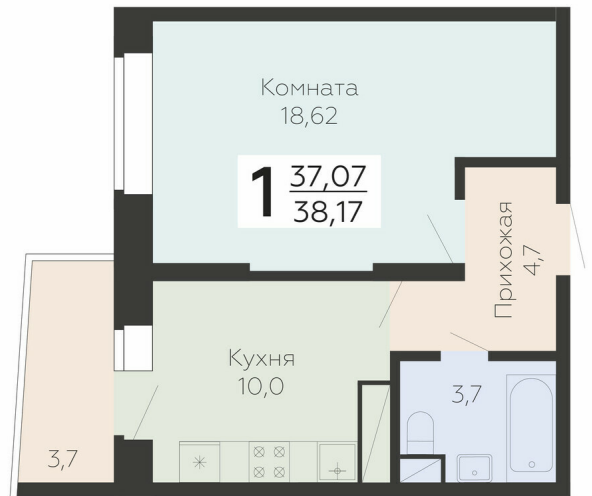

<https://www.rzv.ru/choice-flat/flat-6947837/>

г. Подольск, Московская обл. г. Подольск, ул.  
Садовая, 3/1

№ квартиры: 255

Этаж: 18

Площадь: 38.17 кв. м.

**Стоимость м2: 194 200**

**Стоимость: 7 412 614**

Действительно на: 26.06.2026

### Расположение на этаже

### Расположение на генплане