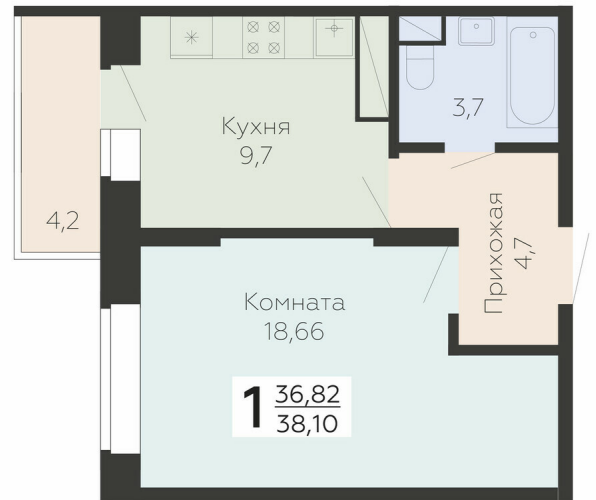

<https://www.rzv.ru/choice-flat/flat-6947831/>

г. Подольск, Московская обл. г. Подольск, ул.
Садовая, 3/1

№ квартиры: 250

Этаж: 17

Площадь: 38.1 кв. м.

Стоимость м2: 191 240

Стоимость: 7 286 244

Действительно на: 06.05.2026

Расположение на этаже

Расположение на генплане