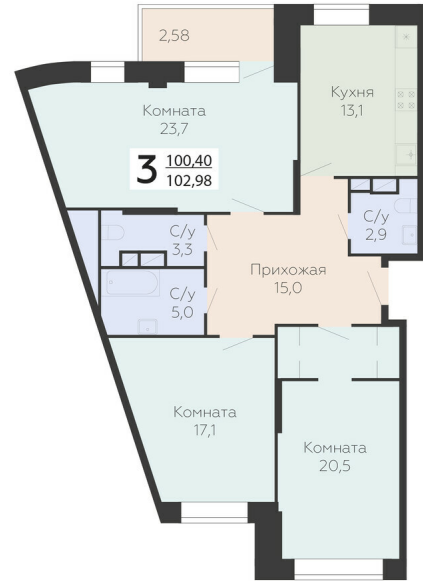

<https://www.rzv.ru/choice-flat/flat-6947772/>

г. Подольск, Московская обл. г. Подольск, ул.  
Садовая, 3/1

№ квартиры: 712

Этаж: 16

Площадь: 102.98 кв. м.

**Стоимость м2: 142 500**

**Стоимость: 14 674 650**

### Расположение на этаже

### Расположение на генплане