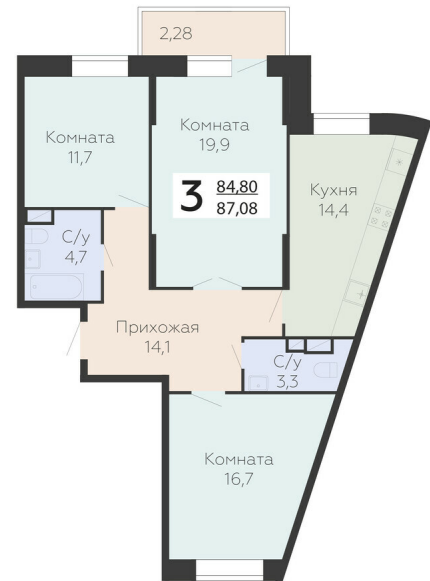

<https://www.rzv.ru/choice-flat/flat-6947762/>

г. Подольск, Московская обл. г. Подольск, ул.  
Садовая, 3/1

№ квартиры: 567

Этаж: 17

Площадь: 87.1 кв. м.

**Стоимость м2: 150 600**

**Стоимость: 13 117 260**

Действительно на: 06.05.2026

### Расположение на этаже

### Расположение на генплане