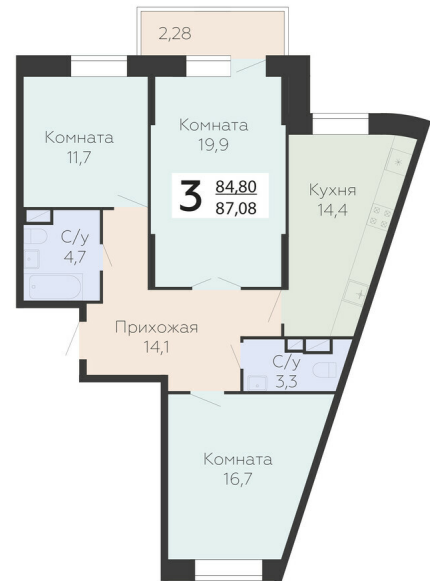

<https://www.rzv.ru/choice-flat/flat-6947762/>

г. Подольск, Московская обл. г. Подольск, ул.  
Садовая, 3/1

№ квартиры: 567

Этаж: 17

Площадь: 87.1 кв. м.

**Стоимость м2: 161 200**

**Стоимость: 14 040 520**

Действительно на: 26.06.2026

### Расположение на этаже

### Расположение на генплане