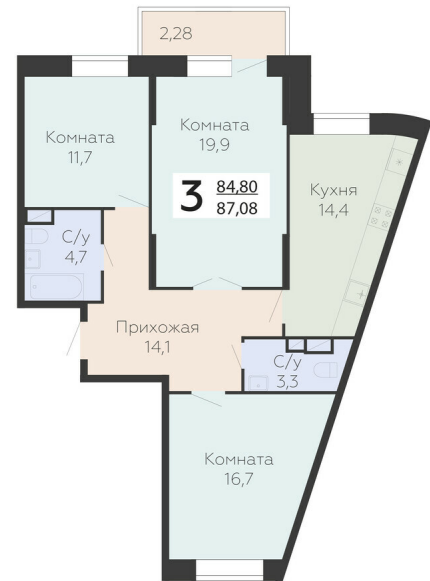

<https://www.rzv.ru/choice-flat/flat-6947760/>

г. Подольск, Московская обл. г. Подольск, ул. Садовая, 3/1

№ квартиры: 559

Этаж: 15

Площадь: 87.1 кв. м.

Стоимость м2: 160 600

Стоимость: 13 988 260

Действительно на: 06.05.2026

Расположение на этаже

Расположение на генплане