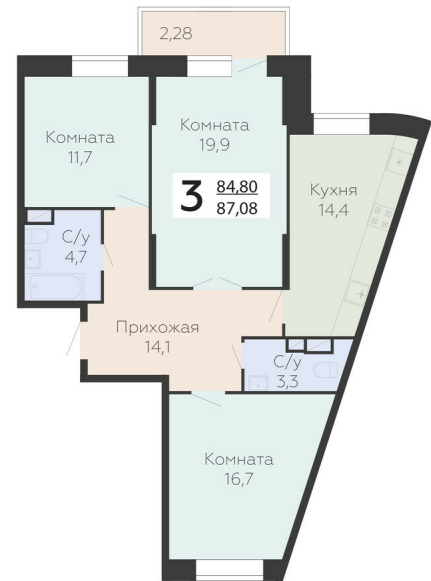

<https://www.rzv.ru/choice-flat/flat-6947760/>

г. Подольск, Московская обл. г. Подольск, ул. Садовая, 3/1

№ квартиры: 559

Этаж: 15

Площадь: 87.1 кв. м.

Стоимость м2: 161 200

Стоимость: 14 040 520

Действительно на: 26.06.2026

Расположение на этаже

Расположение на генплане