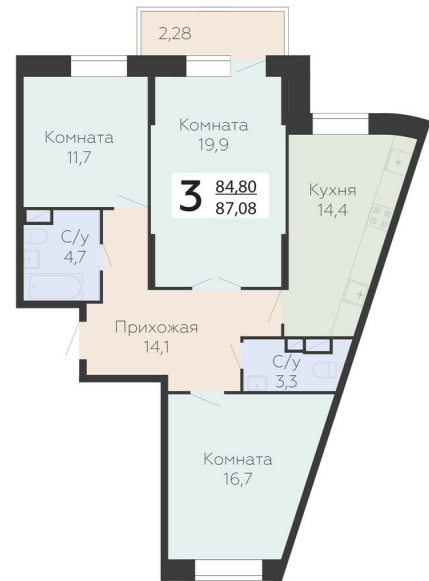

<https://www.rzv.ru/choice-flat/flat-6947758/>

г. Подольск, Московская обл. г. Подольск, ул. Садовая, 3/1

№ квартиры: 551

Этаж: 13

Площадь: 87.1 кв. м.

**Стоимость м2: 160 600**

**Стоимость: 13 988 260**

Действительно на: 06.05.2026

### Расположение на этаже

### Расположение на генплане