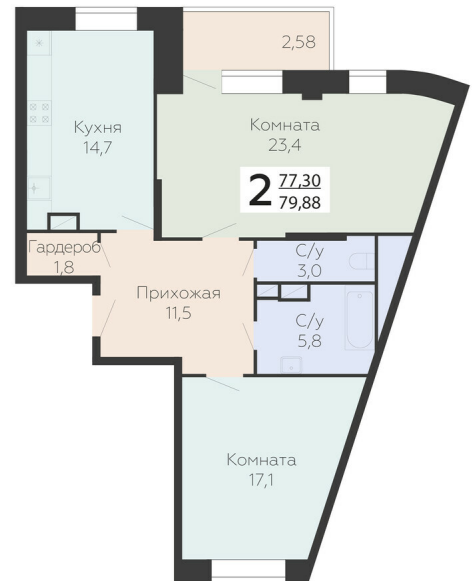

<https://www.rzv.ru/choice-flat/flat-6947748/>

г. Подольск, Московская обл. г. Подольск, ул.
Садовая, 3/1

№ квартиры: 692

Этаж: 10

Площадь: 79.88 кв. м.

Стоимость м2: 164 800

Стоимость: 13 164 224

Действительно на: 06.05.2026

Расположение на этаже

Расположение на генплане