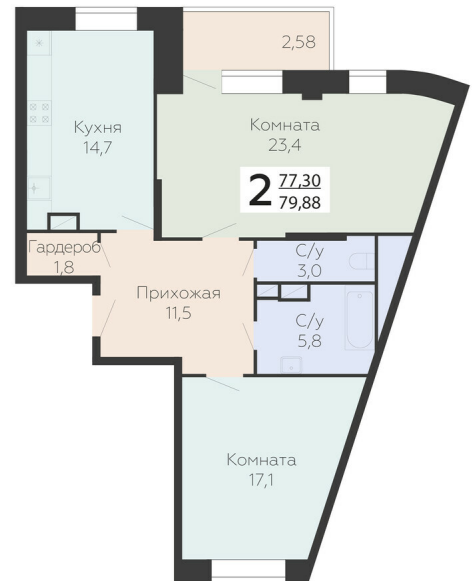

<https://www.rzv.ru/choice-flat/flat-6947748/>

г. Подольск, Московская обл. г. Подольск, ул.
Садовая, 3/1

№ квартиры: 692

Этаж: 10

Площадь: 79.88 кв. м.

Стоимость м2: 165 200

Стоимость: 13 196 176

Действительно на: 26.06.2026

Расположение на этаже

Расположение на генплане