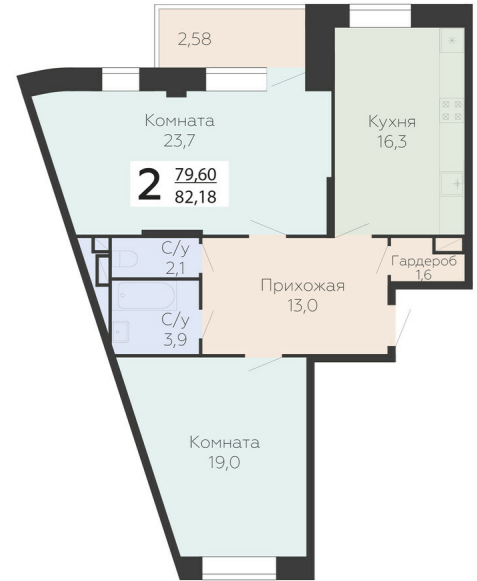

<https://www.rzv.ru/choice-flat/flat-6947741/>

г. Подольск, Московская обл. г. Подольск, ул.  
Садовая, 3/1

№ квартиры: 650

Этаж: 17

Площадь: 82.18 кв. м.

**Стоимость м2: 154 400**

**Стоимость: 12 688 592**

### Расположение на этаже

### Расположение на генплане