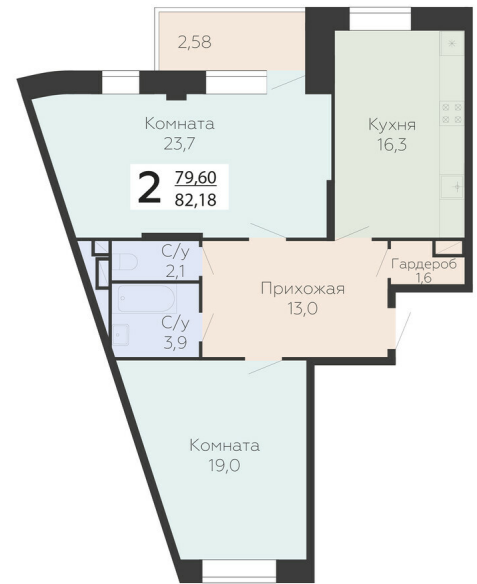

<https://www.rzv.ru/choice-flat/flat-6947741/>

г. Подольск, Московская обл. г. Подольск, ул.
Садовая, 3/1

№ квартиры: 650

Этаж: 17

Площадь: 82.18 кв. м.

Стоимость м2: 150 960

Стоимость: 12 405 893

Действительно на: 26.06.2026

Расположение на этаже

Расположение на генплане