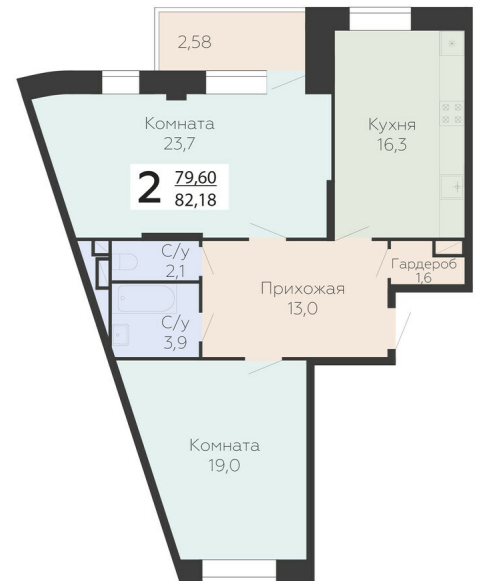

<https://www.rzv.ru/choice-flat/flat-6947740/>

г. Подольск, Московская обл. г. Подольск, ул.
Садовая, 3/1

№ квартиры: 646

Этаж: 16

Площадь: 82.18 кв. м.

Стоимость м2: 164 400

Стоимость: 13 510 392

Действительно на: 06.05.2026

Расположение на этаже

Расположение на генплане