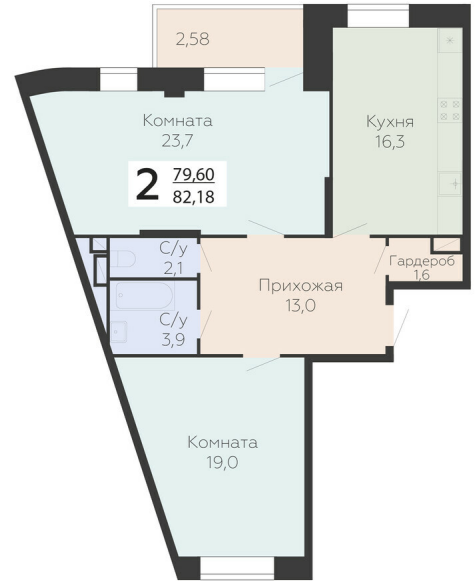

<https://www.rzv.ru/choice-flat/flat-6947740/>

г. Подольск, Московская обл. г. Подольск, ул.
Садовая, 3/1

№ квартиры: 646

Этаж: 16

Площадь: 82.18 кв. м.

Стоимость м2: 150 960

Стоимость: 12 405 893

Действительно на: 26.06.2026

Расположение на этаже

Расположение на генплане