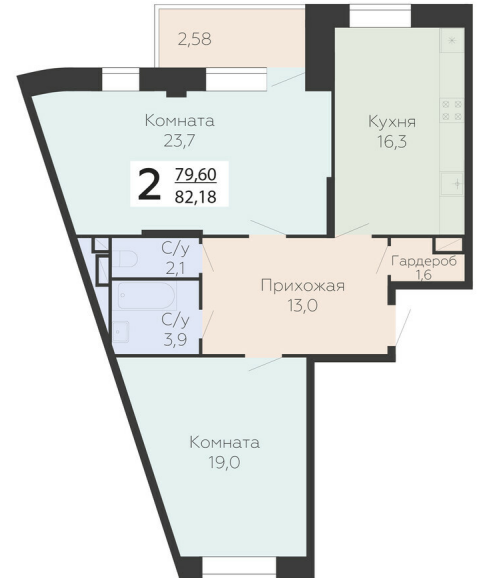

<https://www.rzv.ru/choice-flat/flat-6947739/>

г. Подольск, Московская обл. г. Подольск, ул.
Садовая, 3/1

№ квартиры: 642

Этаж: 15

Площадь: 82.18 кв. м.

Стоимость м2: 150 960

Стоимость: 12 405 893

Действительно на: 26.06.2026

Расположение на этаже

Расположение на генплане