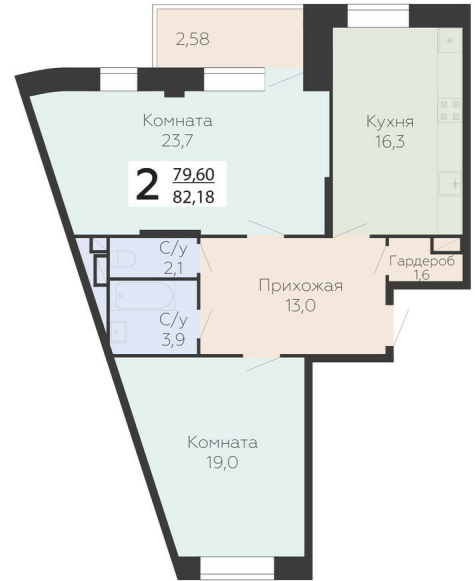

<https://www.rzv.ru/choice-flat/flat-6947738/>

г. Подольск, Московская обл. г. Подольск, ул.
Садовая, 3/1

№ квартиры: 638

Этаж: 14

Площадь: 82.18 кв. м.

Стоимость м2: 150 960

Стоимость: 12 405 893

Действительно на: 26.06.2026

Расположение на этаже

Расположение на генплане