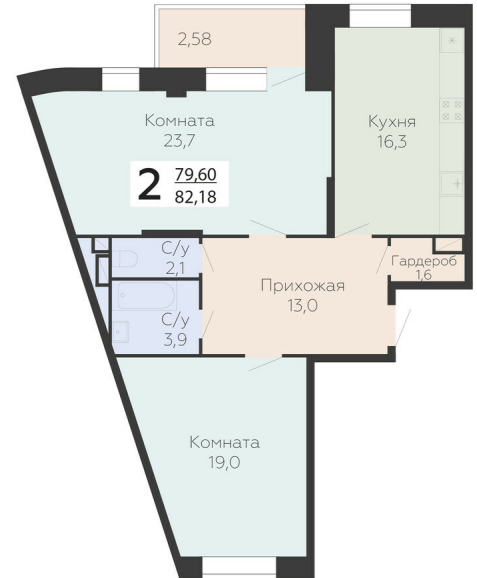

<https://www.rzv.ru/choice-flat/flat-6947736/>

г. Подольск, Московская обл. г. Подольск, ул.
Садовая, 3/1

№ квартиры: 630

Этаж: 12

Площадь: 82.18 кв. м.

Стоимость м2: 165 200

Стоимость: 13 576 136

Действительно на: 26.06.2026

Расположение на этаже

Расположение на генплане