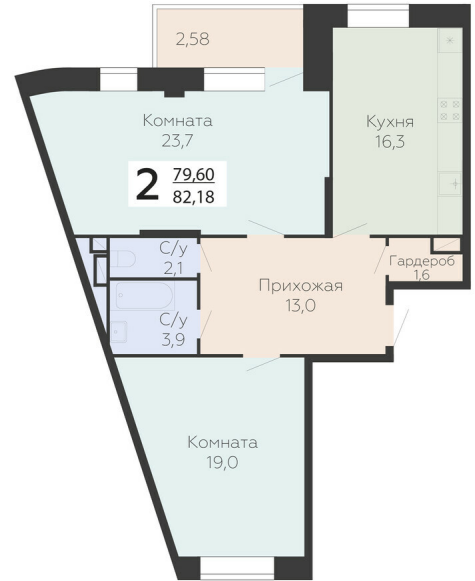

<https://www.rzv.ru/choice-flat/flat-6947736/>

г. Подольск, Московская обл. г. Подольск, ул.
Садовая, 3/1

№ квартиры: 630

Этаж: 12

Площадь: 82.18 кв. м.

Стоимость м2: 164 400

Стоимость: 13 510 392

Действительно на: 06.05.2026

Расположение на этаже

Расположение на генплане