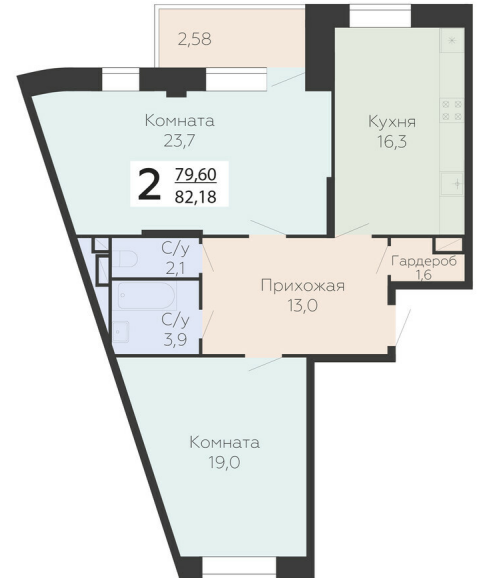

<https://www.rzv.ru/choice-flat/flat-6947735/>

г. Подольск, Московская обл. г. Подольск, ул.
Садовая, 3/1

№ квартиры: 602

Этаж: 5

Площадь: 82.18 кв. м.

Стоимость м2: 164 400

Стоимость: 13 510 392

Действительно на: 06.05.2026

Расположение на этаже

Расположение на генплане