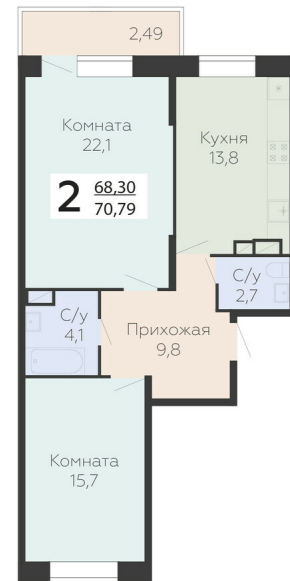

<https://www.rzv.ru/choice-flat/flat-6947734/>

г. Подольск, Московская обл. г. Подольск, ул. Садовая, 3/1

№ квартиры: 586

Этаж: 21

Площадь: 70.2 кв. м.

Стоимость м2: 168 700

Стоимость: 11 842 740

Действительно на: 06.05.2026

Расположение на этаже

Расположение на генплане