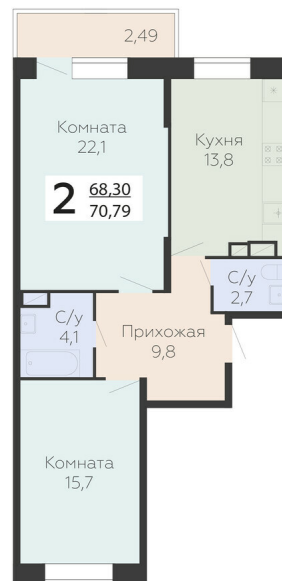

<https://www.rzv.ru/choice-flat/flat-6947733/>

г. Подольск, Московская обл. г. Подольск, ул. Садовая, 3/1

№ квартиры: 578

Этаж: 19

Площадь: 70.2 кв. м.

**Стоимость м2: 168 700**

**Стоимость: 11 842 740**

Действительно на: 06.05.2026

### Расположение на этаже

### Расположение на генплане