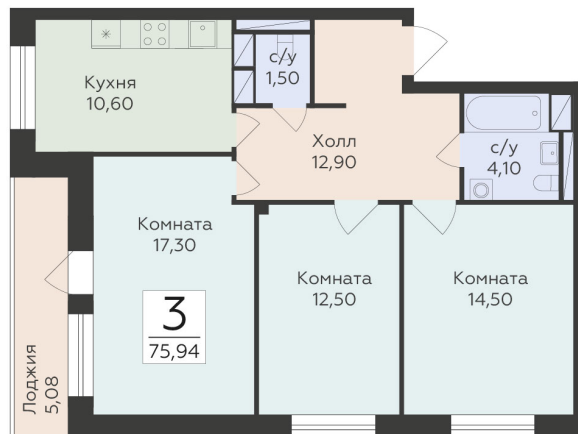

<https://www.rzv.ru/choice-flat/flat-6947375/>

г. Родники, Московская обл., пгт. Родники, ул.  
Трудовая

№ квартиры: 41

Этаж: 10

Площадь: 75.94 кв. м.

**Стоимость м2: 156 350**

**Стоимость: 11 873 219**

Действительно на: 26.06.2026

### Расположение на этаже

### Расположение на генплане