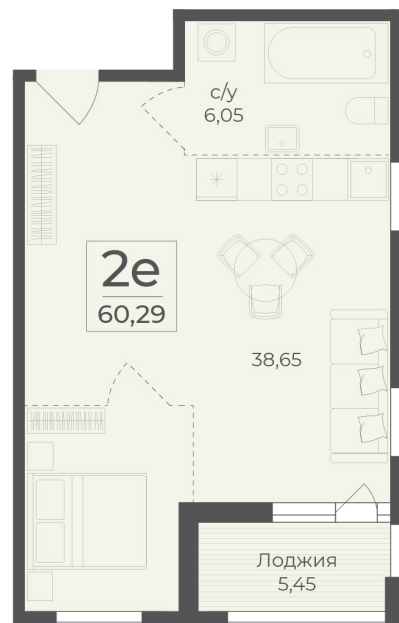

<https://www.rzv.ru/choice-flat/flat-6947175/>

г. Ялта, Ялта, в районе Южнобережного ш.

№ квартиры: 15

Этаж: 3

Площадь: 60.29 кв. м.

Стоимость м2: 361 900

Стоимость: 21 818 951

Действительно на: 06.05.2026

Расположение на этаже

Расположение на генплане