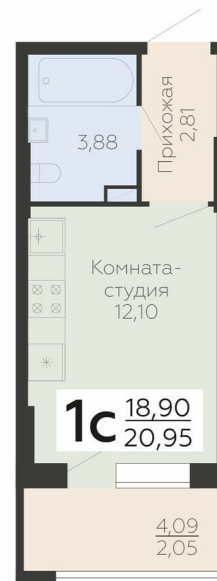

<https://www.rzv.ru/choice-flat/flat-6947150/>

г. Воронеж, Воронеж, ул. Березовая роща, 1с

№ квартиры: 172

Этаж: 8

Площадь: 20.95 кв. м.

Стоимость м2: 211 500

Стоимость: 4 430 925

Действительно на: 26.06.2026

Расположение на этаже

Расположение на генплане