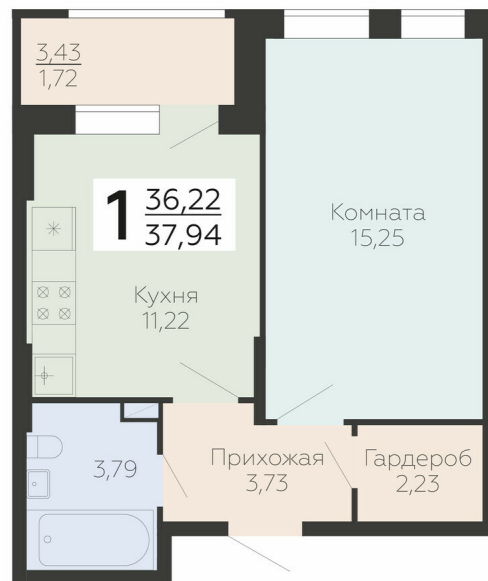

<https://www.rzv.ru/choice-flat/flat-6947149/>

г. Воронеж, Воронеж, ул. Березовая роща, 1с

№ квартиры: 281

Этаж: 20

Площадь: 37.94 кв. м.

**Стоимость м2: 202 500**

**Стоимость: 7 682 850**

Действительно на: 26.06.2026

### Расположение на этаже

### Расположение на генплане