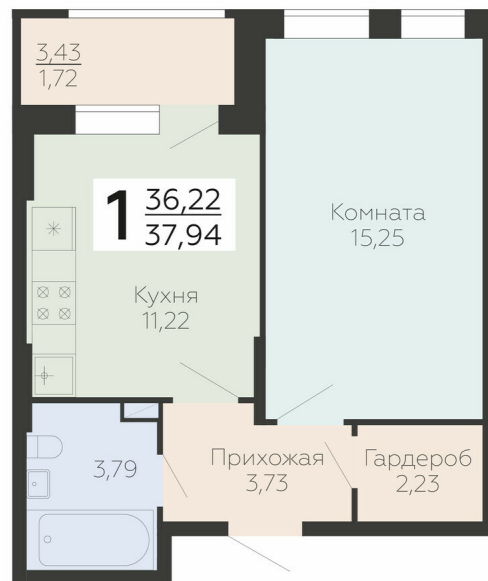

<https://www.rzv.ru/choice-flat/flat-6947149/>

г. Воронеж, Воронеж, ул. Березовая роща, 1с

№ квартиры: 281

Этаж: 20

Площадь: 37.94 кв. м.

Стоимость м2: 202 500

Стоимость: 7 682 850

Действительно на: 26.06.2026

Расположение на этаже

Расположение на генплане