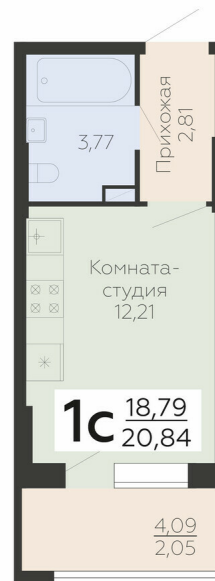

<https://www.rzv.ru/choice-flat/flat-6947058/>

г. Воронеж, Воронеж, ул. Березовая роща, 1с

№ квартиры: 199

Этаж: 11

Площадь: 20.84 кв. м.

**Стоимость м2: 216 500**

**Стоимость: 4 511 860**

Действительно на: 26.06.2026

### Расположение на этаже

### Расположение на генплане