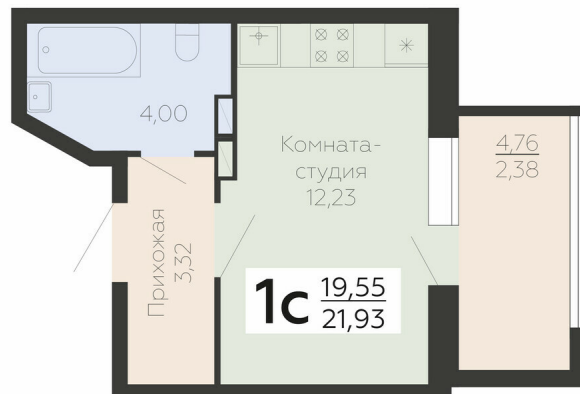

<https://www.rzv.ru/choice-flat/flat-6947056/>

г. Воронеж, Воронеж, ул. Березовая роща, 1с

№ квартиры: 8

Этаж: 2

Площадь: 21.93 кв. м.

**Стоимость м2: 207 500**

**Стоимость: 4 550 475**

Действительно на: 26.06.2026

### Расположение на этаже

### Расположение на генплане