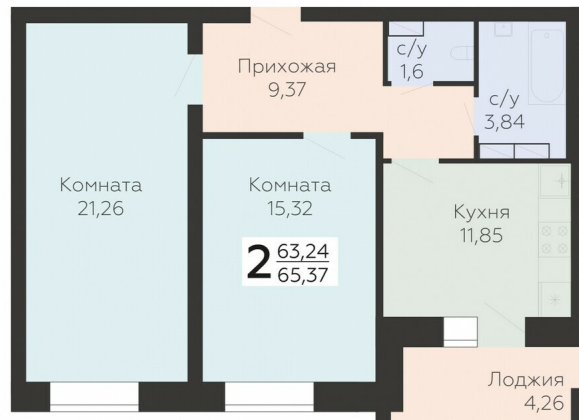

<https://www.rzv.ru/choice-flat/flat-6946996/>

г. Орёл, Орёл, ул. Панчука, 85

№ квартиры: 165

Этаж: 5

Площадь: 65.37 кв. м.

**Стоимость м2: 92 200**

**Стоимость: 6 027 114**

Действительно на: 26.06.2026

### Расположение на этаже

### Расположение на генплане