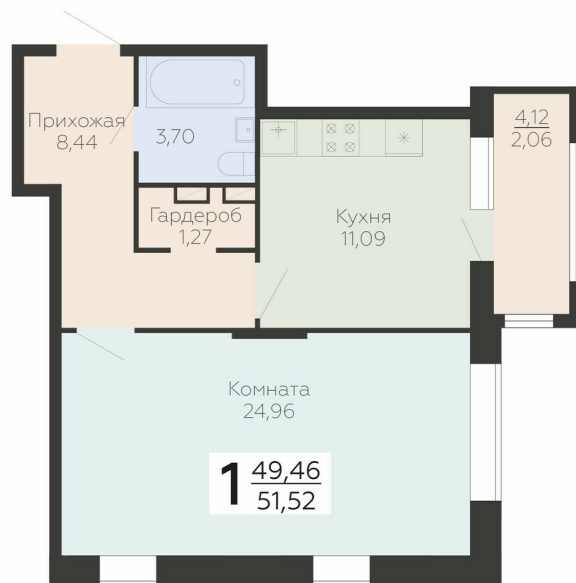

<https://www.rzv.ru/choice-flat/flat-6946928/>

г. Воронеж, Воронеж, ул. Березовая роща, 1с

№ квартиры: 285

Этаж: 20

Площадь: 51.52 кв. м.

Стоимость м2: 199 900

Стоимость: 10 298 848

Действительно на: 26.06.2026

Расположение на этаже

Расположение на генплане