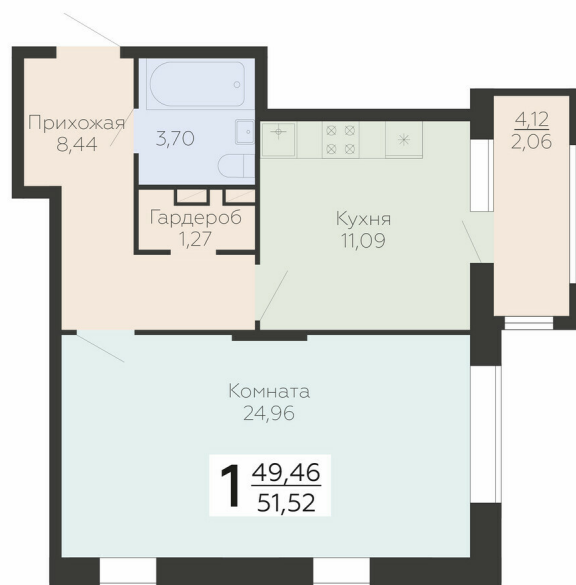

<https://www.rzv.ru/choice-flat/flat-6946928/>

г. Воронеж, Воронеж, ул. Березовая роща, 1с

№ квартиры: 285

Этаж: 20

Площадь: 51.52 кв. м.

**Стоимость м2: 199 400**

**Стоимость: 10 273 088**

Действительно на: 06.05.2026

### Расположение на этаже

### Расположение на генплане