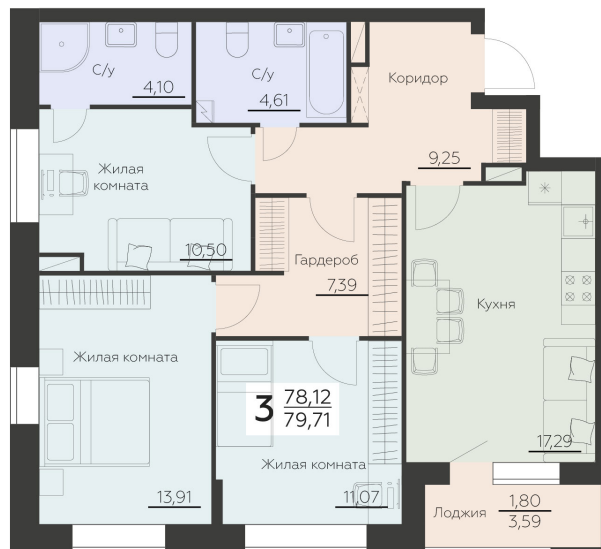

<https://www.rzv.ru/choice-flat/flat-6946927/>

г. Воронеж, Воронеж, ул. Ленинградская, 29Б

№ квартиры: 286

Этаж: 12

Площадь: 79.71 кв. м.

**Стоимость м2: 144 250**

**Стоимость: 11 498 168**

Действительно на: 26.06.2026

### Расположение на этаже

### Расположение на генплане