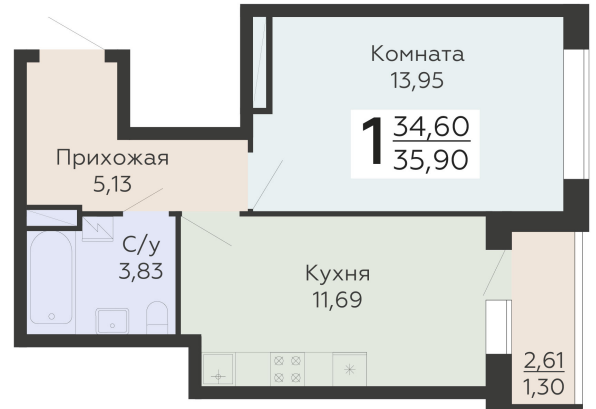

ЖИЛОЙ КОМПЛЕКС

НИКИТИНСКИЕ САДЫ

Подъезд 2

1-комнатная
квартира

<https://www.rzv.ru/choice-flat/flat-6946898/>

г. Воронеж, Воронеж, ул. Покровская, 19

№ квартиры: 497

Этаж: 16

Площадь: 35.9 кв. м.

Стоимость м2: 129 300

Стоимость: 4 641 870

Действительно на: 06.05.2026

Расположение на этаже

Расположение на генплане

развитие

RZV.RU