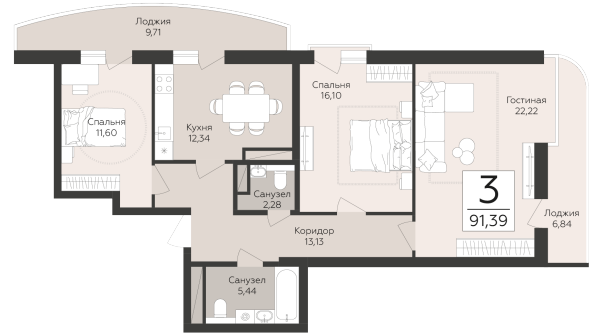

<https://www.rzv.ru/choice-flat/flat-6946828/>

г. Самара, Самара, ул. Советской Армии /  
ул.Хабаровская

№ квартиры: 89

Этаж: 11

Площадь: 91.39 кв. м.

**Стоимость м2: 153 090**

**Стоимость: 13 990 895**

Действительно на: 06.05.2026

### Расположение на этаже

### Расположение на генплане