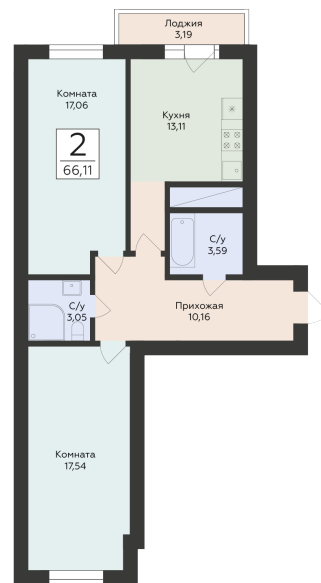

<https://www.rzv.ru/choice-flat/flat-6946457/>

г. Самара, Самара, ул. Советской Армии, 242

№ квартиры: 432

Этаж: 10

Площадь: 66.11 кв. м.

**Стоимость м2: 168 000**

**Стоимость: 11 106 480**

Действительно на: 26.06.2026

### Расположение на этаже

### Расположение на генплане