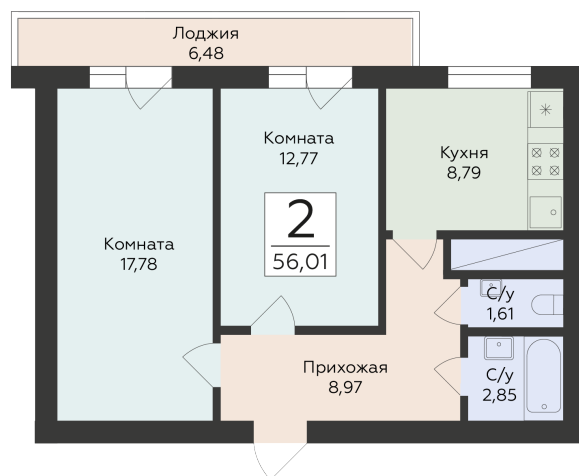

<https://www.rzv.ru/choice-flat/flat-6946431/>

г. Самара, Самара, ул. Советской Армии, 242

№ квартиры: 282

Этаж: 17

Площадь: 56.01 кв. м.

**Стоимость м2: 173 000**

**Стоимость: 9 689 730**

Действительно на: 26.06.2026

### Расположение на этаже

### Расположение на генплане