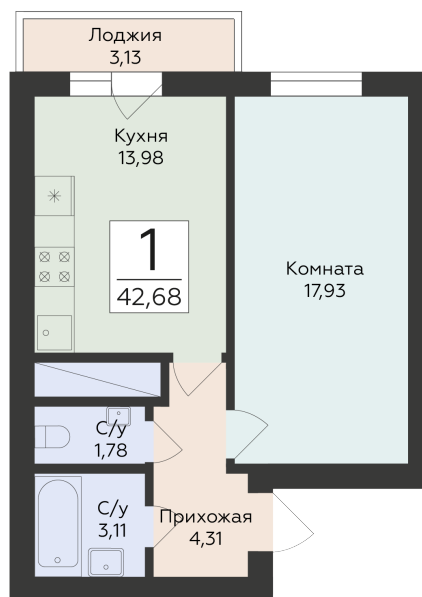

<https://www.rzv.ru/choice-flat/flat-6946413/>

г. Самара, Самара, ул. Советской Армии, 242

№ квартиры: 162

Этаж: 4

Площадь: 42.68 кв. м.

**Стоимость м2: 166 100**

**Стоимость: 7 089 148**

Действительно на: 06.05.2026

### Расположение на этаже

### Расположение на генплане