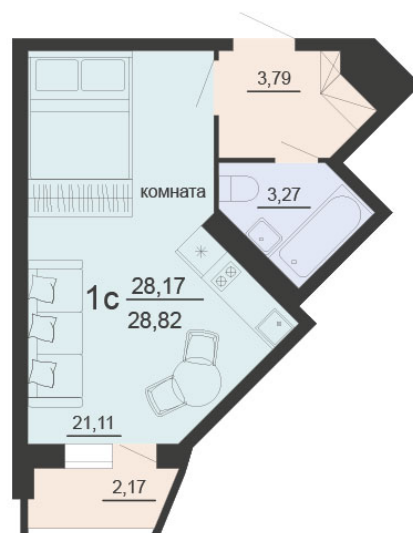

<https://www.rzv.ru/choice-flat/flat-6946367/>

г. Воронеж, Воронеж, ул. Богдана Хмельницкого,  
45а

№ квартиры: 192

Этаж: 17

Площадь: 28.82 кв. м.

**Стоимость м2: 126 200**

**Стоимость: 3 637 084**

Действительно на: 06.05.2026

### Расположение на этаже