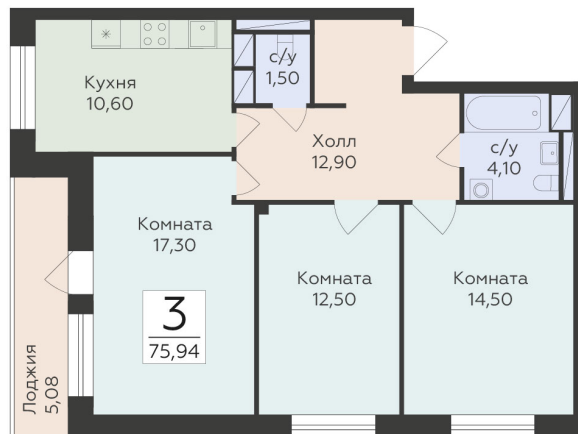

<https://www.rzv.ru/choice-flat/flat-6946329/>

г. Родники, Московская обл., пгт. Родники, ул.
Трудовая

№ квартиры: 31

Этаж: 8

Площадь: 75.94 кв. м.

Стоимость м2: 156 350

Стоимость: 11 873 219

Действительно на: 26.06.2026

Расположение на этаже

Расположение на генплане