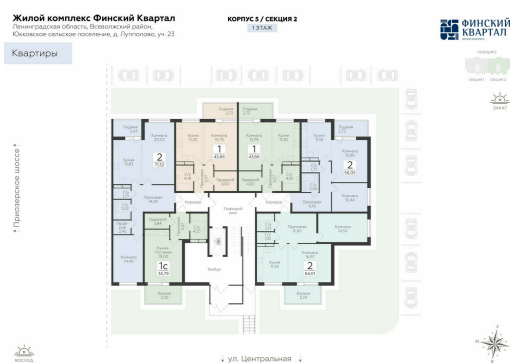

<https://www.rzv.ru/choice-flat/flat-6945963/>

г. дер. Лупполово, Ленинградская обл., д.

Лупполово, ул. Деревенская

№ квартиры: 42

Этаж: 1

Площадь: 43.66 кв. м.

Стоимость м2: 101 100

Стоимость: 4 414 026

Действительно на: 06.05.2026

Расположение на этаже

Расположение на генплане