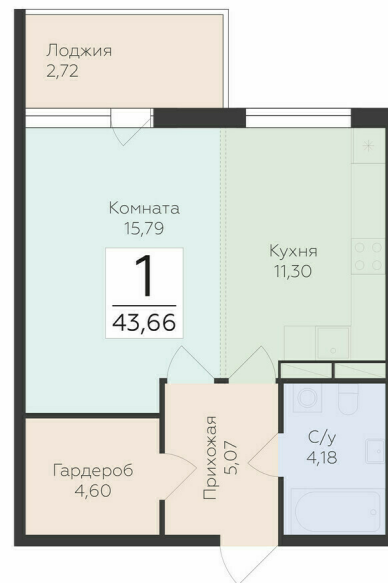

<https://www.rzv.ru/choice-flat/flat-6945963/>

г. дер. Лупполово, Ленинградская обл., д.

Лупполово, ул. Деревенская

№ квартиры: 42

Этаж: 1

Площадь: 43.66 кв. м.

Стоимость м2: 101 100

Стоимость: 4 414 026

Действительно на: 06.05.2026

Расположение на этаже

Расположение на генплане