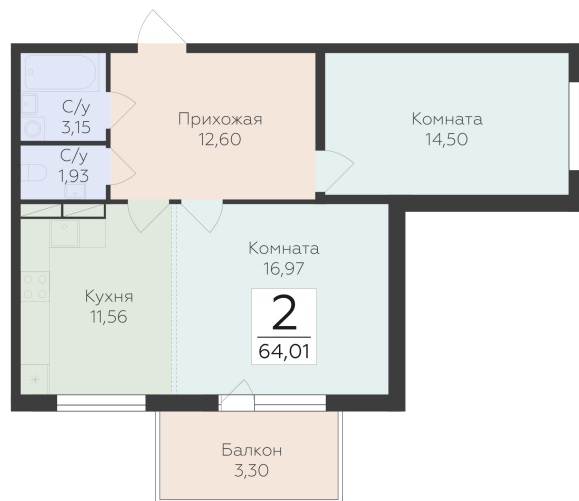

<https://www.rzv.ru/choice-flat/flat-6945843/>

г. дер. Лупполово, Ленинградская обл., д.

Лупполово, ул. Деревенская

№ квартиры: 69

Этаж: 5

Площадь: 64.01 кв. м.

**Стоимость м2: 146 100**

**Стоимость: 9 351 861**

### Расположение на этаже

### Расположение на генплане