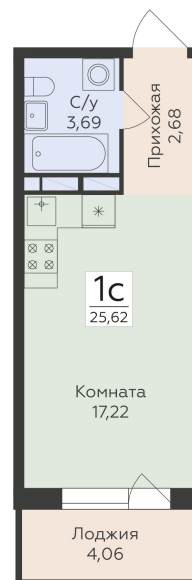

<https://www.rzv.ru/choice-flat/flat-6945360/>

г. Воронеж, Воронеж, ул. Ломоносова, 114ю

№ квартиры: 46

Этаж: 6

Площадь: 25.62 кв. м.

**Стоимость м2: 165 900**

**Стоимость: 4 250 358**

Действительно на: 26.06.2026

### Расположение на этаже

### Расположение на генплане