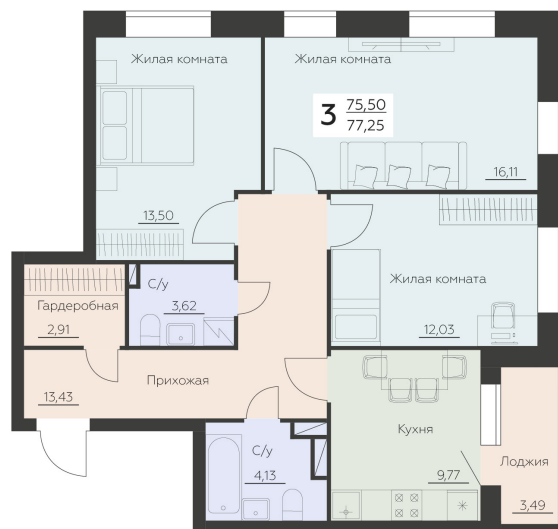

<https://www.rzv.ru/choice-flat/flat-6945239/>

г. Воронеж, Воронеж, ул. Ленинградская, 29Б

№ квартиры: 1 068

Этаж: 11

Площадь: 77.25 кв. м.

Стоимость м2: 150 500

Стоимость: 11 626 125

Действительно на: 26.06.2026

Расположение на этаже

Расположение на генплане