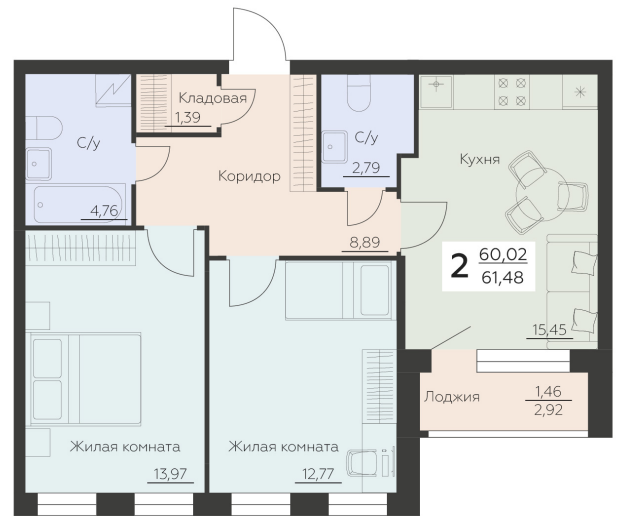

<https://www.rzv.ru/choice-flat/flat-6945217/>

г. Воронеж, Воронеж, Ленинградская 29Б

№ квартиры: 840

Этаж: 8

Площадь: 61.48 кв. м.

Стоимость м2: 142 700

Стоимость: 8 773 196

Действительно на: 22.03.2026

Расположение на этаже

Расположение на генплане