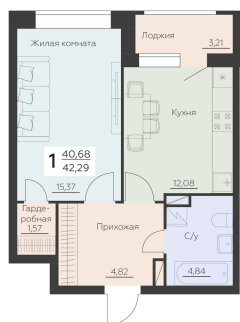

<https://www.rzv.ru/choice-flat/flat-6945199/>

г. Воронеж, Воронеж, ул. Ленинградская, 29Б

№ квартиры: 1 078

Этаж: 11

Площадь: 42.29 кв. м.

Стоимость м2: 155 900

Стоимость: 6 593 011

Действительно на: 26.06.2026

Расположение на этаже

Расположение на генплане