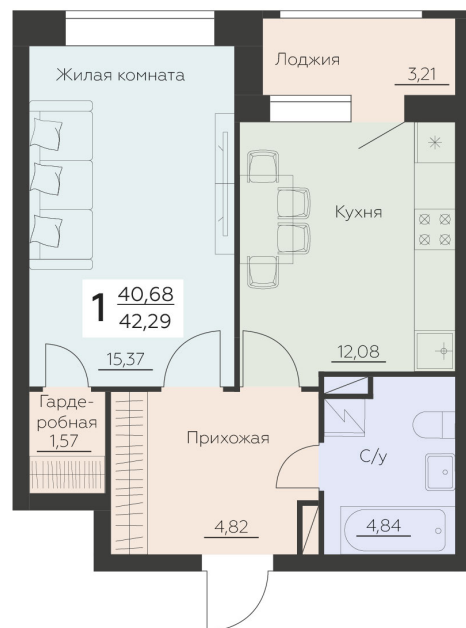

<https://www.rzv.ru/choice-flat/flat-6945199/>

г. Воронеж, Воронеж, ул. Ленинградская, 29Б

№ квартиры: 1 078

Этаж: 11

Площадь: 42.29 кв. м.

Стоимость м2: 155 900

Стоимость: 6 593 011

Действительно на: 26.06.2026

Расположение на этаже

Расположение на генплане