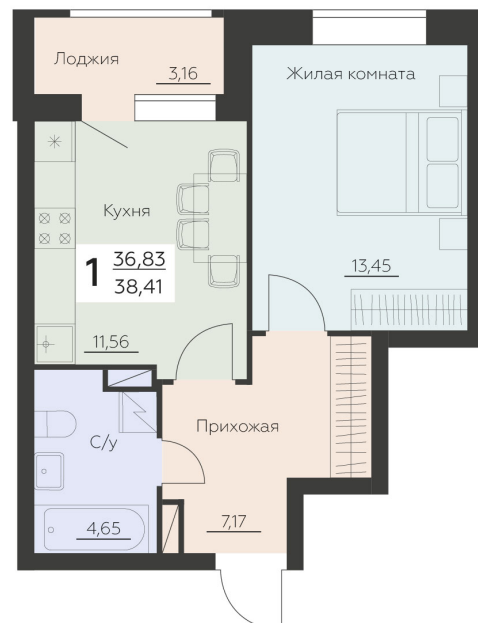

<https://www.rzv.ru/choice-flat/flat-6945192/>

г. Воронеж, Воронеж, ул. Ленинградская, 29Б

№ квартиры: 1 055

Этаж: 10

Площадь: 38.41 кв. м.

**Стоимость м2: 138 600**

**Стоимость: 5 323 626**

Действительно на: 06.05.2026

### Расположение на этаже

### Расположение на генплане