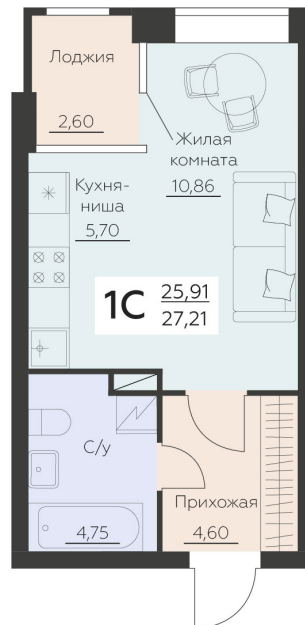

<https://www.rzv.ru/choice-flat/flat-6945183/>

г. Воронеж, Воронеж, ул. Ленинградская, 29Б

№ квартиры: 1 065

Этаж: 10

Площадь: 27.21 кв. м.

**Стоимость м2: 160 000**

**Стоимость: 4 353 600**

Действительно на: 26.06.2026

### Расположение на этаже

### Расположение на генплане