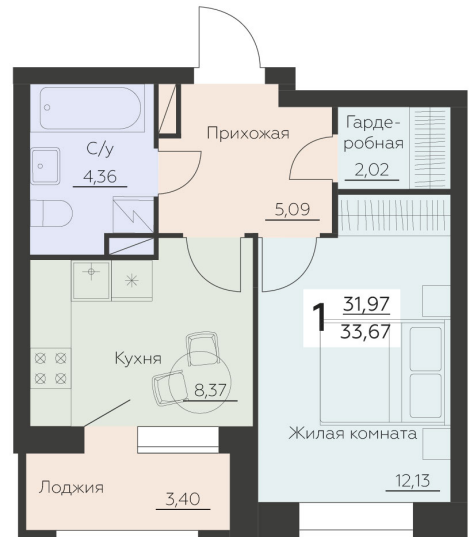

<https://www.rzv.ru/choice-flat/flat-6945177/>

г. Воронеж, Воронеж, ул. Ленинградская, 29Б

№ квартиры: 1 012

Этаж: 6

Площадь: 33.67 кв. м.

**Стоимость м2: 158 300**

**Стоимость: 5 329 961**

Действительно на: 06.05.2026

### Расположение на этаже

### Расположение на генплане