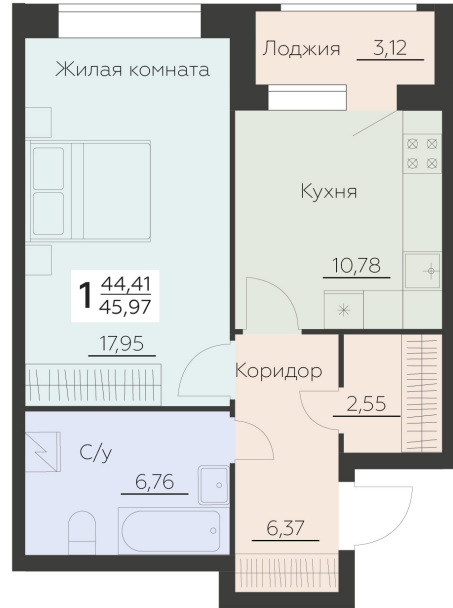

<https://www.rzv.ru/choice-flat/flat-6945161/>

г. Воронеж, Воронеж, ул. Ленинградская, 29Б  
 № квартиры: 930  
 Этаж: 4  
 Площадь: 45.97 кв. м.

**Стоимость м2: 146 900**  
**Стоимость: 6 752 993**

Действительно на: 06.05.2026

**Расположение на этаже**

**Расположение на генплане**