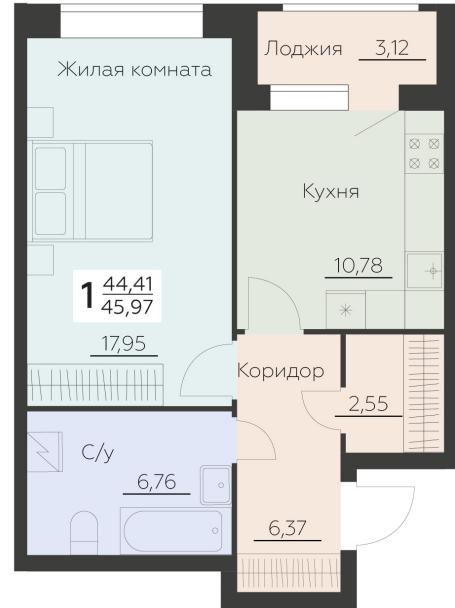

<https://www.rzv.ru/choice-flat/flat-6945160/>

г. Воронеж, Воронеж, ул. Ленинградская, 29Б

№ квартиры: 923

Этаж: 3

Площадь: 45.97 кв. м.

**Стоимость м2: 147 400**

**Стоимость: 6 775 978**

Действительно на: 26.06.2026

**Расположение на этаже**

**Расположение на генплане**