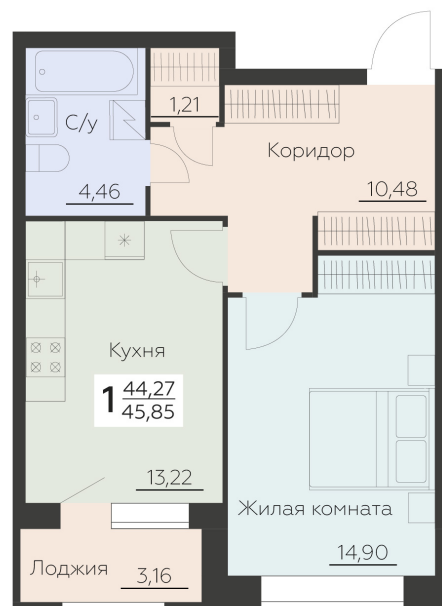

<https://www.rzv.ru/choice-flat/flat-6945157/>

г. Воронеж, Воронеж, ул. Ленинградская, 29Б

№ квартиры: 922

Этаж: 3

Площадь: 45.85 кв. м.

**Стоимость м2: 133 200**

**Стоимость: 6 107 220**

Действительно на: 06.05.2026

### Расположение на этаже

### Расположение на генплане