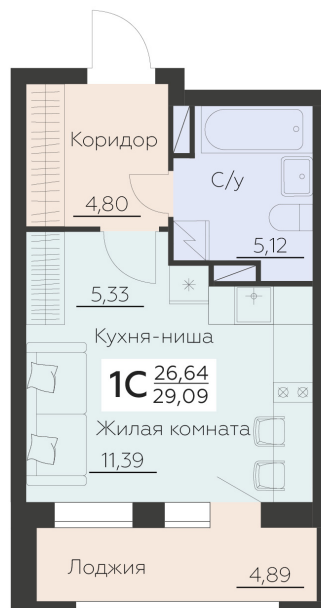

<https://www.rzv.ru/choice-flat/flat-6945149/>

г. Воронеж, Воронеж, ул. Ленинградская, 29Б

№ квартиры: 921

Этаж: 3

Площадь: 29.09 кв. м.

**Стоимость м2: 154 600**

**Стоимость: 4 497 314**

Действительно на: 26.06.2026

### Расположение на этаже

### Расположение на генплане