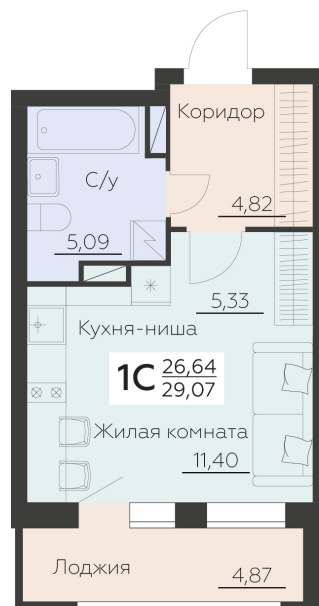

<https://www.rzv.ru/choice-flat/flat-6945147/>

г. Воронеж, Воронеж, ул. Ленинградская, 29Б

№ квартиры: 920

Этаж: 3

Площадь: 29.07 кв. м.

**Стоимость м2: 154 600**

**Стоимость: 4 494 222**

Действительно на: 26.06.2026

### Расположение на этаже

### Расположение на генплане