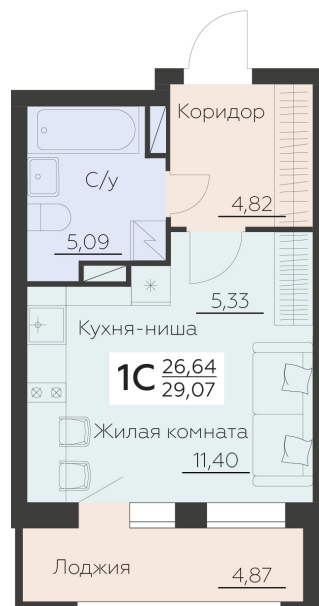

<https://www.rzv.ru/choice-flat/flat-6945147/>

г. Воронеж, Воронеж, ул. Ленинградская, 29Б

№ квартиры: 920

Этаж: 3

Площадь: 29.07 кв. м.

**Стоимость м2: 154 100**

**Стоимость: 4 479 687**

Действительно на: 06.05.2026

### Расположение на этаже

### Расположение на генплане