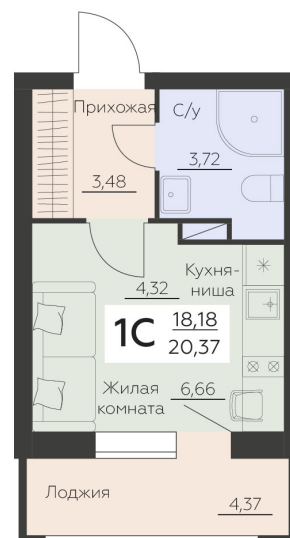

<https://www.rzv.ru/choice-flat/flat-6945146/>

г. Воронеж, Воронеж, ул. Ленинградская, 29Б

№ квартиры: 1 025

Этаж: 7

Площадь: 20.37 кв. м.

**Стоимость м2: 173 200**

**Стоимость: 3 528 084**

Действительно на: 26.06.2026

### Расположение на этаже

### Расположение на генплане