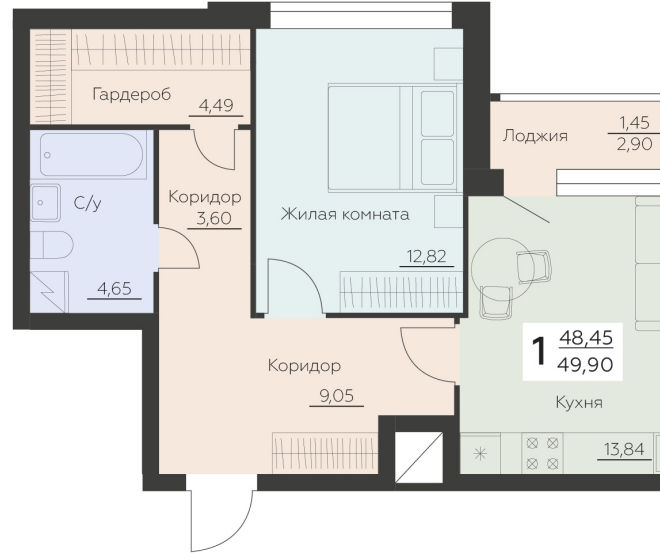

<https://www.rzv.ru/choice-flat/flat-6945142/>

г. Воронеж, Воронеж, ул. Ленинградская, 29Б

№ квартиры: 870

Этаж: 11

Площадь: 49.9 кв. м.

Стоимость м2: 148 800

Стоимость: 7 425 120

Действительно на: 26.06.2026

Расположение на этаже

Расположение на генплане