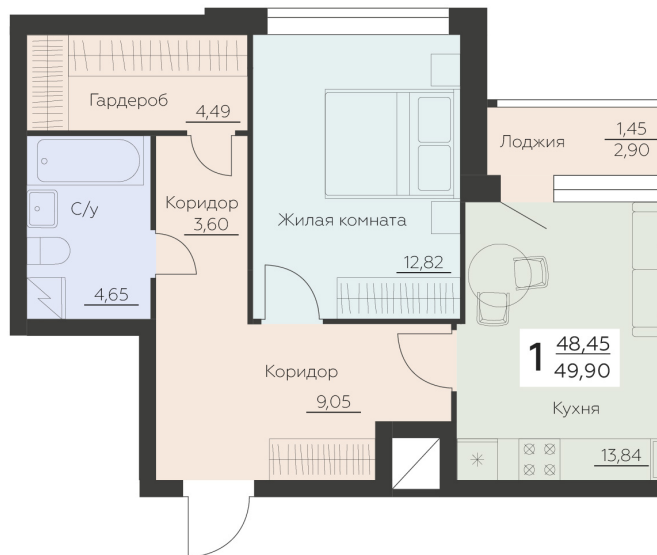

<https://www.rzv.ru/choice-flat/flat-6945142/>

г. Воронеж, Воронеж, ул. Ленинградская, 29Б

№ квартиры: 870

Этаж: 11

Площадь: 49.9 кв. м.

Стоимость м2: 148 300

Стоимость: 7 400 170

Действительно на: 06.05.2026

Расположение на этаже

Расположение на генплане