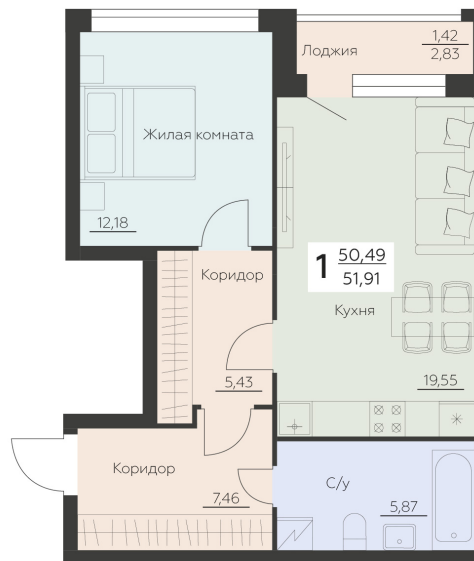

<https://www.rzv.ru/choice-flat/flat-6945120/>

г. Воронеж, Воронеж, ул. Ленинградская, 29Б

№ квартиры: 836

Этаж: 8

Площадь: 51.91 кв. м.

**Стоимость м2: 140 700**

**Стоимость: 7 303 737**

Действительно на: 26.06.2026

### Расположение на этаже

### Расположение на генплане