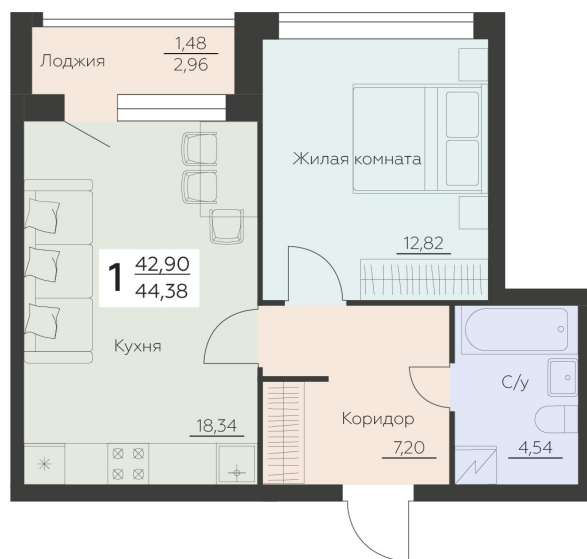

<https://www.rzv.ru/choice-flat/flat-6945116/>

г. Воронеж, Воронеж, ул. Ленинградская, 29Б

№ квартиры: 835

Этаж: 8

Площадь: 44.38 кв. м.

Стоимость м2: 150 400

Стоимость: 6 674 752

Действительно на: 26.06.2026

Расположение на этаже

Расположение на генплане