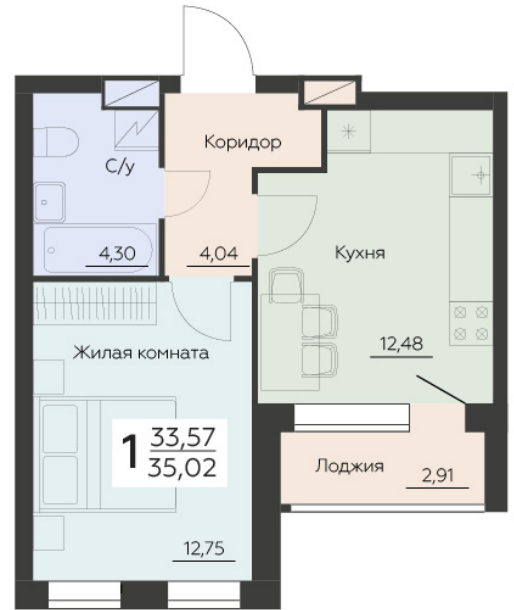

<https://www.rzv.ru/choice-flat/flat-6945011/>

г. Воронеж, Воронеж, ул. Ленинградская, 29Б

№ квартиры: 389

Этаж: 3

Площадь: 35.02 кв. м.

**Стоимость м2: 155 100**

**Стоимость: 5 431 602**

Действительно на: 26.06.2026

### Расположение на этаже

### Расположение на генплане